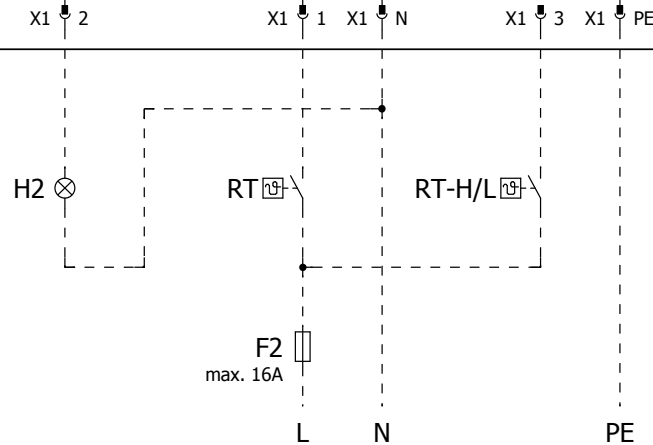

- F1,F2 - Fuse
- GV1,GV2 - Gasvalve
- GV3 - Gasvalve high/low
- H1,H2 - Alarm light
- IS - Ionization bar
- LD2 - Pressure switch
- RT - Room thermostat
- VLV - Combustion air fan

Internal wiring

External wiring