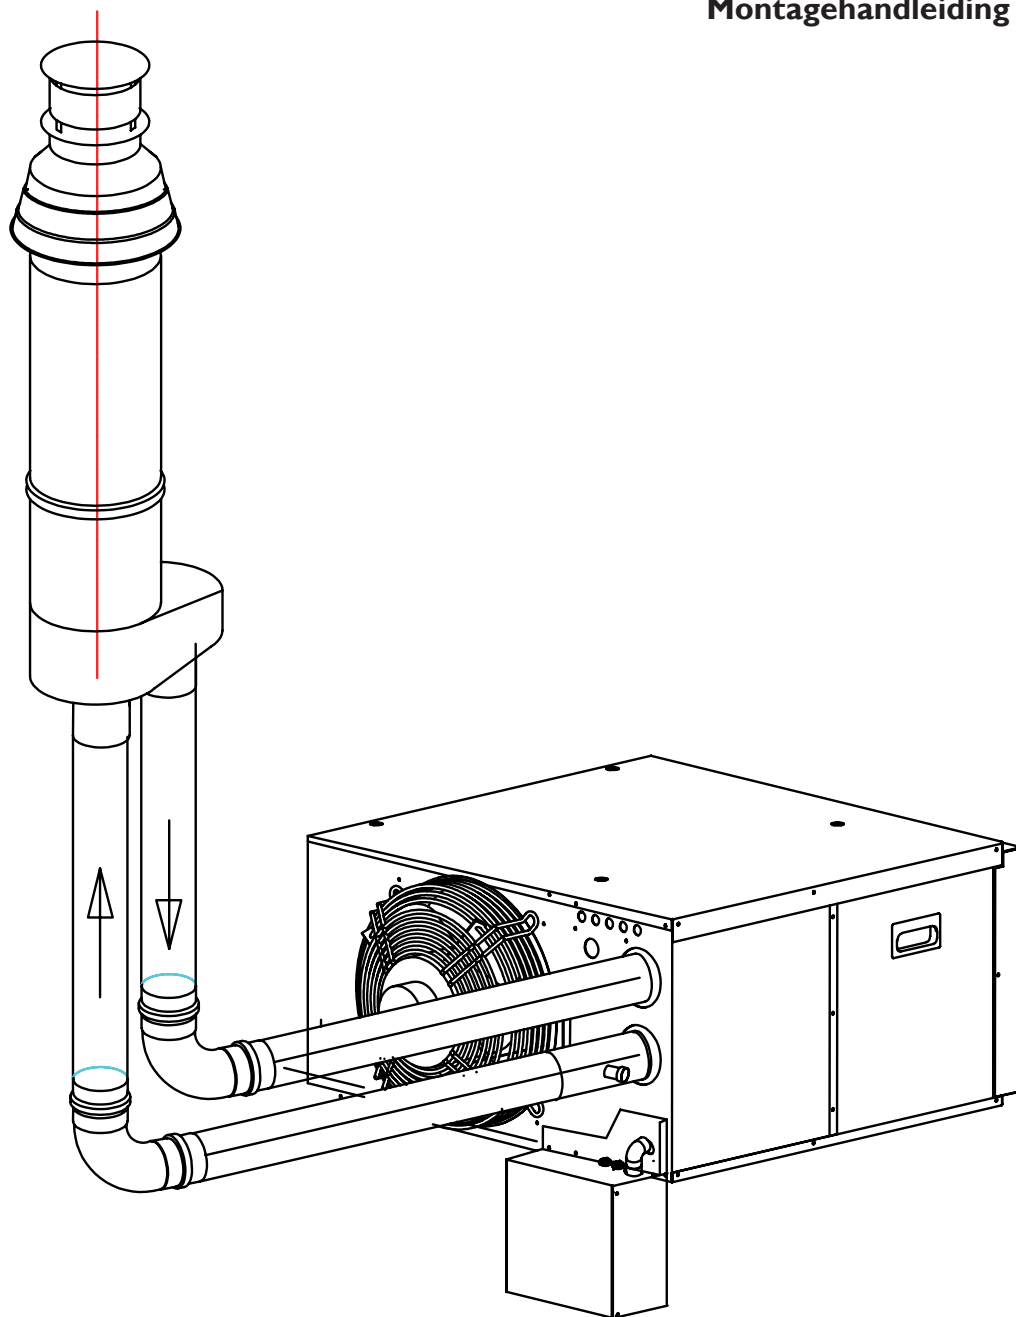

## MARK ROOF TERMINAL WITH CONDENSATE DRAIN

0660631

Mounting instruction **EN**

Montageanleitung **DE**

Notice de montage **FR**

Montagehandleiding **NL**