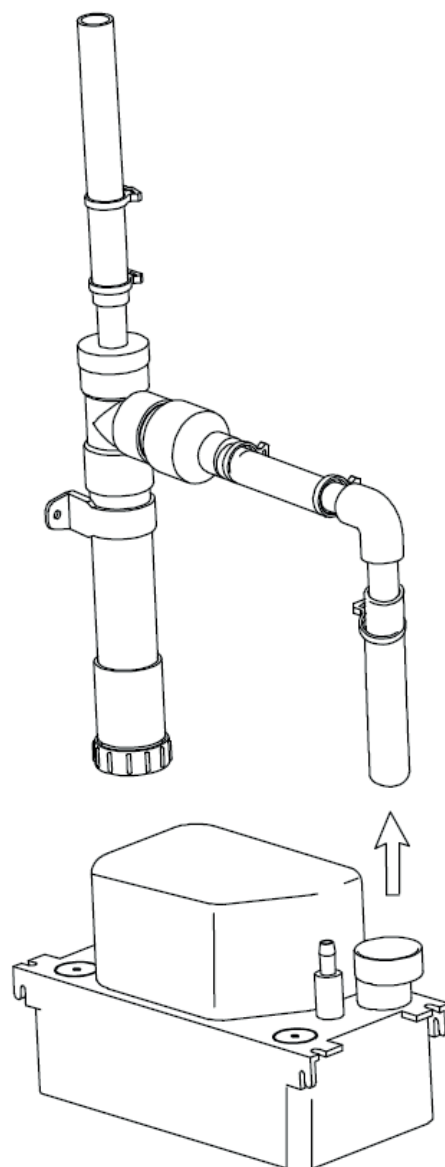

2.0

Also available (code nr.: 3100586).
Zusätzlich erhältlich (Bestellnr.: 3100586).
Également disponible (codification: 3100586).
Als toevoeging verkrijgbaar (bestelcode: 3100586).

CONDENSATE NEUTRALIZING KIT
KONDENSATNEUTRALISATION SET
BAC DE NEUTRALISATION DES CONDENSATS
CONDENSAAT NEUTRALISATIE SET

Replace yearly.
Jährlich ersetzen.
Remplace chaque année.
Jaarlijks vervangen.

2.1