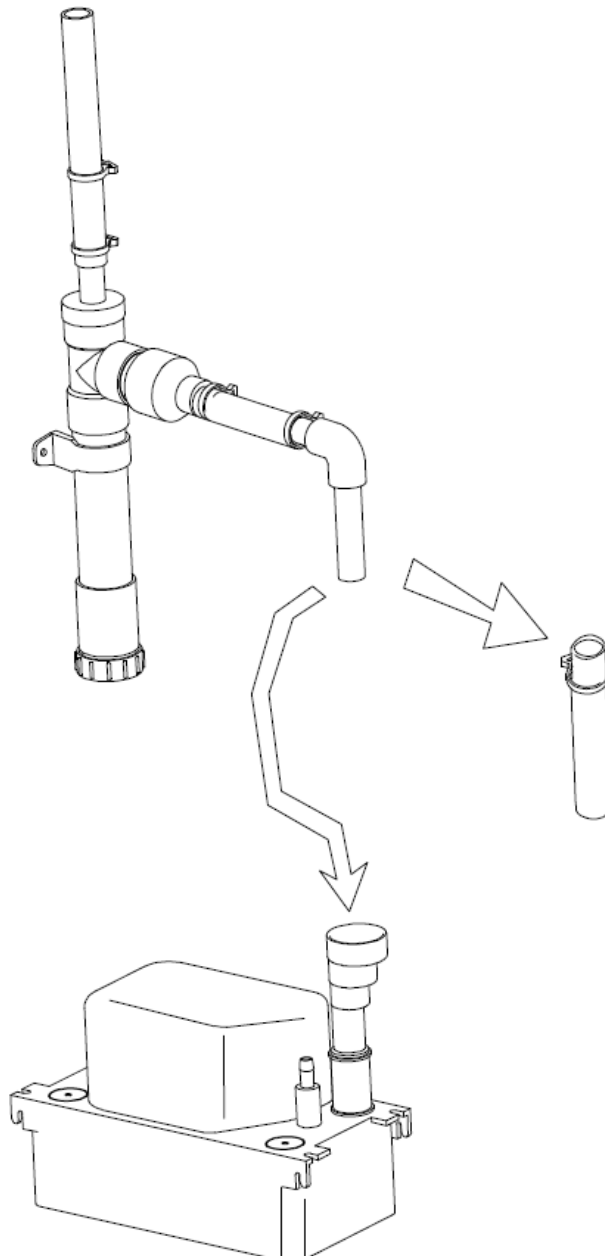

Replace pattern annually.
Jährlich Muster ersetzen.
Remplace mode chaque année.
Jaarlijks het patroon vervangen.