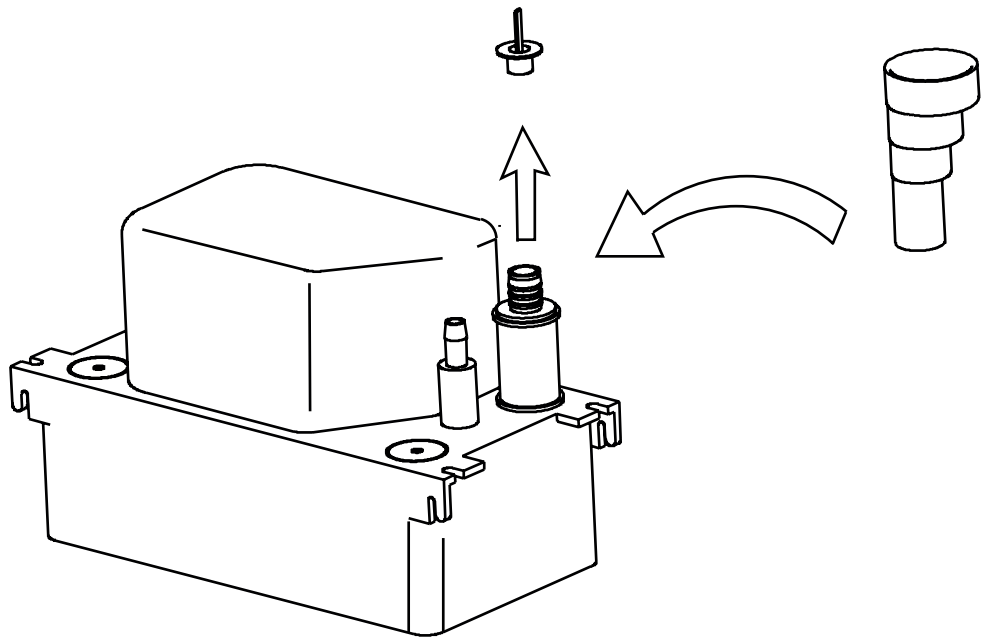

2.4

2.5

Replace pattern annually.
Jährlich Muster ersetzen.
Remplace mode chaque année.
Jaarlijks het patroon vervangen.