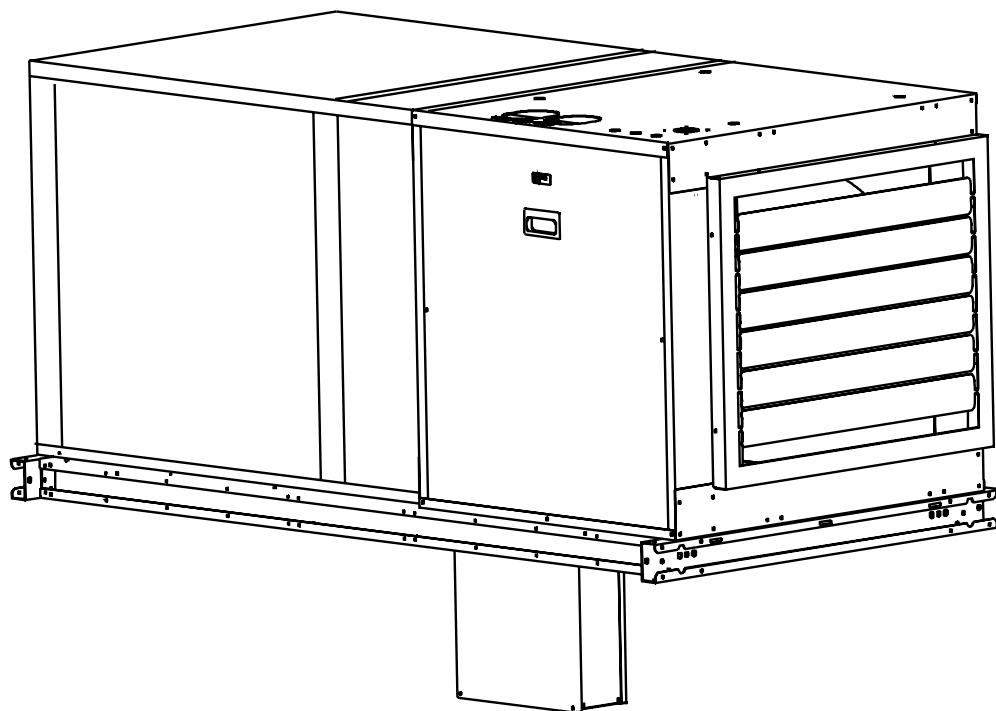

**MARK GC+ condensate pump / Kondensatpumpe /
pompe à condensat / condensatpomp**

0660607_R04

Mounting instruction **EN**

Montageanleitung **DE**

Notice de montage **FR**

Montagehandleiding **NL**

<p>PUMP CASING PUMPENGEHÄUSE CORPS DE POMPE POMP OMKASTING</p>	1x	
<p>PLASTIC HOSE KUNSTSTOFFSCHLAUCH TUYAU EN PLASTIQUE PLASTIC SLANG</p> <p>L=5m D = Ø 10MM</p>	1x	
<p>SELF-SEALING HOSE COLUMN SELBSTDICHTENDE SCHLAUCHANSCHLUSS TUYAU AUTO-OBTURANT ZELFDICHTENDE SLANGPILAAR</p>	1x	
<p>SELF DRILLING SCREWS SELBSTBOHRENDE SCHRAUBEN VIS AUTO-PERCEUSES ZELFBORENDE SCHROEVEN</p>	8x	
<p>PLATE SCREWS SCHRAUBEN VIS DE FORAGE PLAATSCHROEVEN</p>	4x	